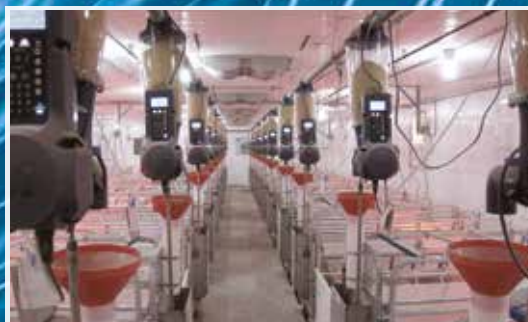

ЛУЧШАЯ В МИРЕ

Система Кормления
Лактирующих Свиноматок

Gestal
SOLO

ПОЧУВСТВУЙТЕ ЭФФЕКТ ОТ GESTAL SOLO!

Поддержание упитанности свиноматок и улучшение их молочности вследствие увеличения потребления корма, достигаемого за счет множественных кормлений в течение дня.

Gestal Solo отслеживает и анализирует потребление корма свиноматками и составляет различные отчеты!

www.jygatech.de www.jygatech.com

facebook

www.facebook.com/jygatech.de

ЛУЧШАЯ В МИРЕ

Система Кормления Лактирующих Свиноматок