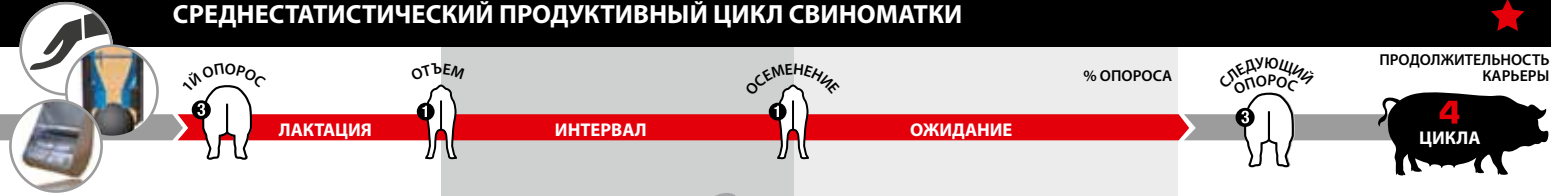

ЛУЧШАЯ В МИРЕ

Система Кормления
Лактирующих Свиноматок

Gestal
SOLO

ПОЧУВСТВУЙТЕ ЭФФЕКТ ОТ GESTAL SOLO!

Поддержание упитанности свиноматок и улучшение их молочности вследствие увеличения потребления корма, достигаемого за счет множественных кормлений в течение дня.

Gestal Solo отслеживает и анализирует потребление корма свиноматками и составляет различные отчеты!

www.jygatech.de www.jygatech.com

facebook

www.facebook.com/jygatech.de

ЛУЧШАЯ В МИРЕ

Система Кормления Лактирующих Свиноматок

СРЕДНЕСТАТИСТИЧЕСКИЙ ПРОДУКТИВНЫЙ ЦИКЛ СВИНОМАТКИ

ПРОДУКТИВНОСТЬ СВИНОМАТКИ С Gestalt

УЛУЧШЕНИЯ ВСЛЕДСТВИЕ УВЕЛИЧЕНИЯ ЕЖЕДНЕВНОГО ПОТРЕБЛЕНИЯ КОРМА СВИНОМАТКАМИ

ОСНОВАНО НА УВЕЛИЧЕНИИ НА 1 КГ
ЕЖЕДНЕВНОГО ПОТРЕБЛЕНИЯ
СВИНОМАТКИ ВО ВРЕМЯ ЛАКТАЦИИ

ЭФФЕКТИВНОЕ УПРАВЛЕНИЕ КОРМЛЕНИЕМ
ЛАКТИРУЮЩИХ СВИНОМАТОК ДАЕТ:

1 ЛАКТАЦИЯ	+ + 300г/гнездо/день	Большой вес поросят
2 ИНТЕРВАЛ (ИОО)	+ -1.8 дней	Сокращение интервала отъем-осеменения
3 ОЖИДАНИЕ	+ -0.25 кг/день ожидания	Экономия корма на ожидании
4 % ОПОРОСА	+ +8%	Более высокий процент опороса
5 СЛЕДУЮЩИЙ ОПОРΟΣ	+ +1.5 поросят	Больше поросят/свиноматку/год
6 ПРОДОЛЖИТЕЛЬНОСТЬ КАРЬЕРЫ	+ +2 опороса	Продолжительность карьеры
		Экономия рабочего времени