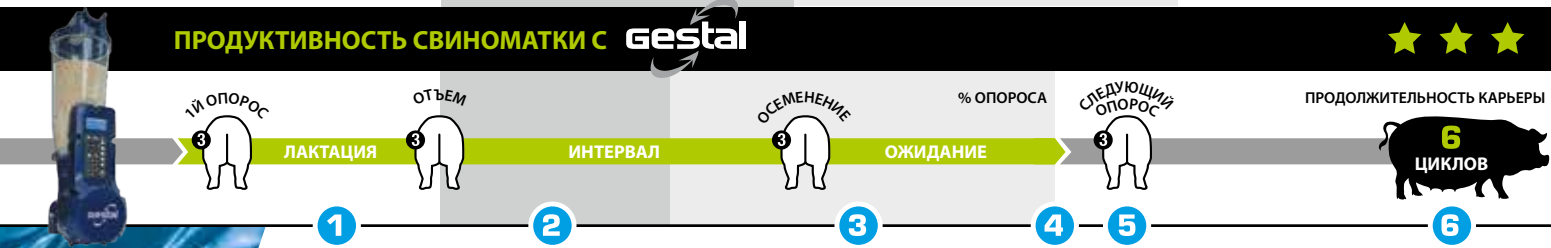

ЛУЧШАЯ В МИРЕ

Система Кормления
Лактирующих Свиноматок

Gestal
SOLO

ПОЧУВСТВУЙТЕ ЭФФЕКТ ОТ GESTAL SOLO!

Поддержание упитанности свиноматок и улучшение их молочности вследствие увеличения потребления корма, достигаемого за счет множественных кормлений в течение дня.

Gestal Solo отслеживает и анализирует потребление корма свиноматками и составляет различные отчеты!

www.jygatech.de www.jygatech.com

facebook

www.facebook.com/jygatech.de

ЛУЧШАЯ В МИРЕ

Система Кормления Лактирующих Свиноматок

СРЕДНЕСТАТИСТИЧЕСКИЙ ПРОДУКТИВНЫЙ ЦИКЛ СВИНОМАТКИ

ПРОДУКТИВНОСТЬ СВИНОМАТКИ С Gestalt

УЛУЧШЕНИЯ ВСЛЕДСТВИЕ УВЕЛИЧЕНИЯ ЕЖЕДНЕВНОГО ПОТРЕБЛЕНИЯ КОРМА СВИНОМАТКАМИ

ОСНОВАНО НА УВЕЛИЧЕНИИ НА 1 КГ
ЕЖЕДНЕВНОГО ПОТРЕБЛЕНИЯ
СВИНОМАТКИ ВО ВРЕМЯ ЛАКТАЦИИ

ЭФФЕКТИВНОЕ УПРАВЛЕНИЕ КОРМЛЕНИЕМ
ЛАКТИРУЮЩИХ СВИНОМАТОК ДАЕТ:

1 ЛАКТАЦИЯ	+ + 300г/гнездо/день	Большой вес поросят
2 ИНТЕРВАЛ (ИОО)	+ -1.8 дней	Сокращение интервала отъем-осеменения
3 ОЖИДАНИЕ	+ -0.25 кг/день ожидания	Экономия корма на ожидании
4 % ОПОРОСА	+ +8%	Более высокий процент опороса
5 СЛЕДУЮЩИЙ ОПОРΟΣ	+ +1.5 поросят	Больше поросят/свиноматку/год
6 ПРОДОЛЖИТЕЛЬНОСТЬ КАРЬЕРЫ	+ +2 опороса	Продолжительность карьеры
		Экономия рабочего времени