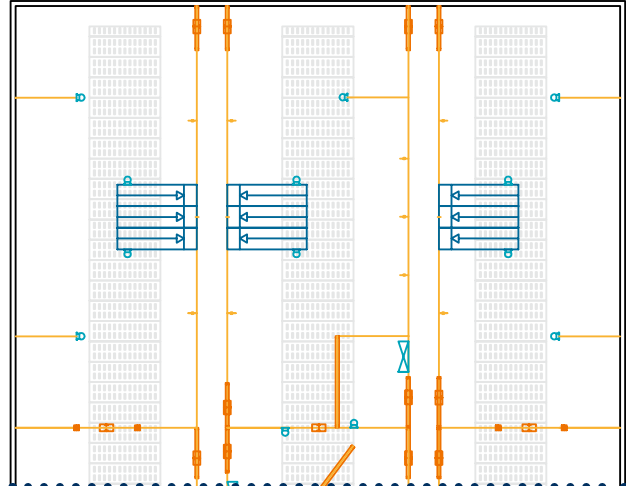

PRIJE

POSILIJE

JYGA Technologies Inc.
132 Boulevard Léon Vachon
St. Lambert de Lauzon,
Quebec (Canada) G0S 2W0

Tel.: +1-418-836-7853
Fax: +1-418-836-4401
Toll Free: +1-866-333-7853
E-Mail: info@jygatech.com
www.jygatech.com

JYGA Tech Europe GmbH
Beim Alten Flugplatz 26
D-49377 Vechta
(Germany)

Tel.: +49-(0)4441-88751-0
Fax: +49-(0)4441-88751-29
Service: +49-(0)4441-88751-11
E-Mail: info@jygatech.de
www.jygatech.de
www.facebook.com/jygatech.de

OVLAŠTENI TRGOVAC