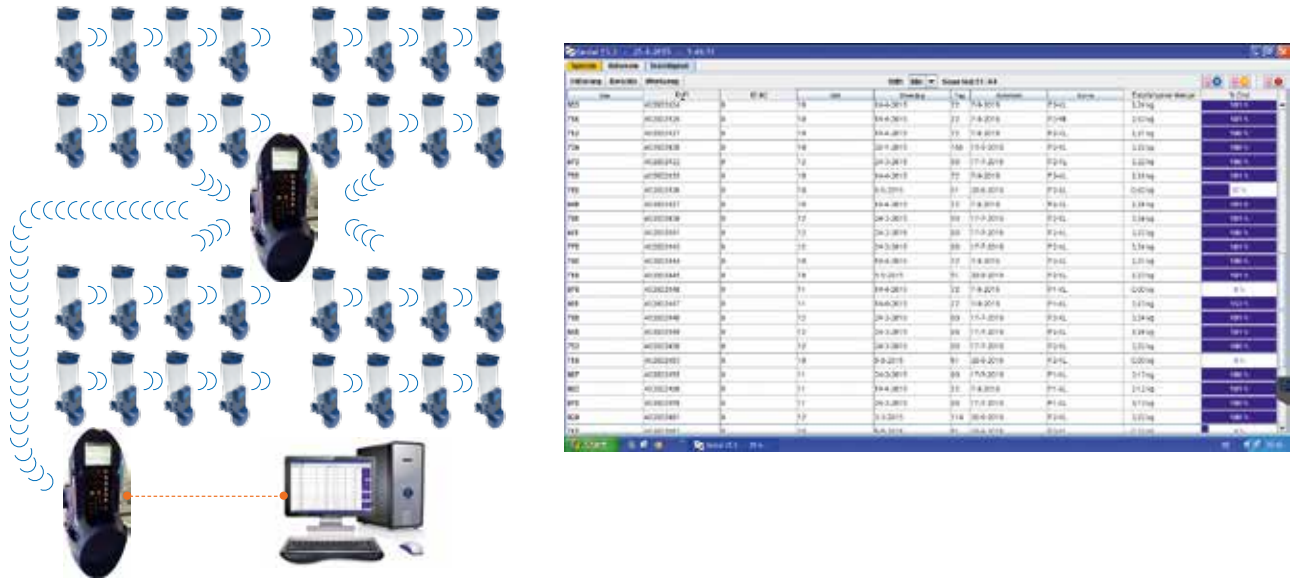

**SLOBODA
JEDNOSTAVNOST
POUZDANOST**

INOVATIVAN SISTEM

Za hranjenje suprasnih
krmača u grupnim boksovima

ZNAČAJKE

- Automatska hranilica sa Wi-Fi vezom prema računalu
- Moguća registracija većeg broja automatskih hranilica u jednom grupnom boksu
- Točno doziranje određene količine hrane
- Jedan softver za suprasne kрмаče i kрмаče u laktaciji
- Uzvišenje za pod – sprječava ležanje kрмаča u uklještenju

INOVATIVNI SISTEM

Inovativni sistem za hranjenje suprasnih krmača u grupnim boksovima GESTALT™ 3G nudi mnoge prednosti prema postojećim sistemima (ESF stanicama, slobodnim hranidbenim mjestima i kratkim hranidbenim mjestima). U obzir treba uzeti ne samo mogućnost praćenja krmača nego i blagostanje krmača kao i trošak prenamjene ili novogradnje prostora. Sistem nudi povoljnu alternativu za pojedinačno hranjenje krmača u grupnim boksovima, smanjuje borbu za prevlast u grupi krmača, i za razliku od postojećih ESF stanica pojednostavljuje privikavanje nazimica na stanicu. Sistem nudi radnicima na farmi jednostavno upravljanje automatskom hranilicom i softverom..

Transponder full duplex

PREDNOST UPRAVLJANJA

- Mogućnost primjene za bilo koju veličinu grupe krmača
- 15 do 20 krmača po stanici
- Krmače prepoznaje banka podataka prilikom prvog ulaska i hranjenja u stanici
- Potrebna količina hrana dozira u manjim porcijama tako da svaka krmača primi potpuni obrok
- Bez stresa za krmaču prilikom napuštanja stanice
- Nije potrebno nikakvo posebno privikavanje nazimica kao kod ESF stanica. Krmače same uče kako koristiti stanicu
- Na raspolaganju je jedan softver za suprasne krmače i krmače u laktaciji. Dobiva se pregled preko cijelog stada
- Softver daje opsežne mogućnosti procjena. Podaci se jednostavno preko Excel-a mogu prenijeti u druge Management sisteme