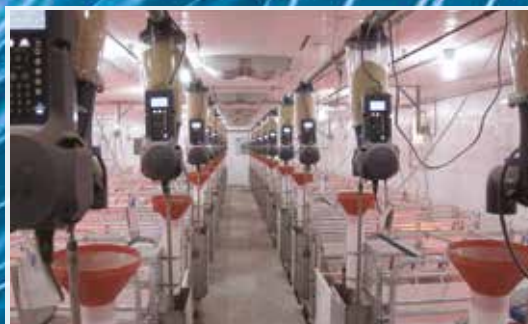

ΤΟ ΚΑΛΥΤΕΡΟ ΣΥΣΤΗΜΑ ΤΡΟΦΟΔΟΣΙΑΣ ΧΟΙΡΟΜΗΤΕΡΩΝ ΓΑΛΟΥΧΙΑΣ ΠΑΓΚΟΣΜΙΩΣ

Gestalt

SOLO

ΑΠΟΛΑΥΣΤΕ ΤΑ ΑΠΟΤΕΛΕΣΜΑΤΑ ΤΟΥ GESTAL SOLO!

Βελτίωση της σωματικής κατάστασης των χοιρομητέρων και της παραγωγής γάλακτος με την προσφορά πολλαπλών γευμάτων κατά την διάρκεια της ημέρας και συνεπώς την αύξηση της ημερήσιας πρόσληψης τροφής. Το Gestal Solo παρακολουθεί και αναλύει τα στοιχεία που αφορούν την κατανάλωση τροφής των χοιρομητέρων και παράγει πολλαπλές αναφορές.