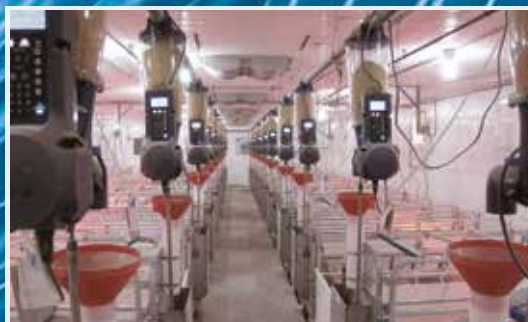

НАЙ-ДОБРАТА В СВЕТА

СИСТЕМА ЗА ХРАНЕНЕ НА КЪРМЕЩИ СВИНЕ

Gestalt

SOLO

ПРЕДИМСТВА НА СИСТЕМАТА GESTAL SOLO!

Подобряване на физическото състояние и млечността на свинете чрез многократно хранене през деня, което повишава дневната консумация на фураж.
Gestalt Solo следи и анализира консумацията на свинете майки и предоставя постоянни отчети за нея!