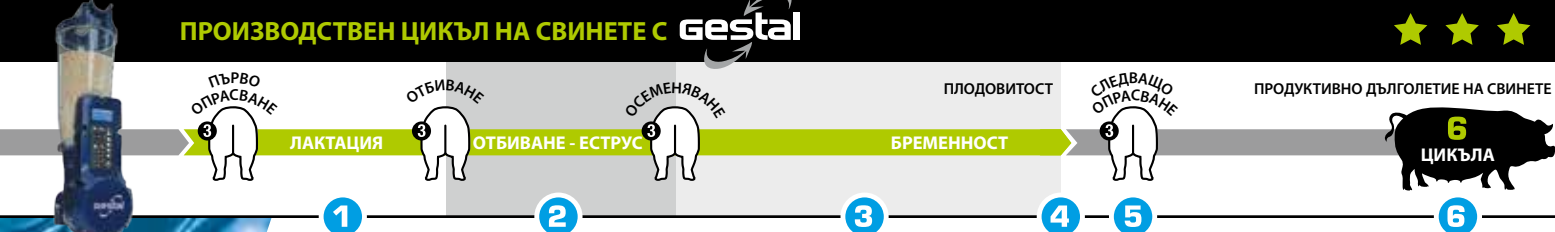

НАЙ-ДОБРАТА В СВЕТА

СИСТЕМА ЗА ХРАНЕНЕ НА КЪРМЕЩИ СВИНЕ

Gestalt

SOLO

ПРЕДИМСТВА НА СИСТЕМАТА GESTAL SOLO!

Подобряване на физическото състояние и млечността на свинете чрез многократно хранене през деня, което повишава дневната консумация на фураж.
Gestalt Solo следи и анализира консумацията на свинете майки и предоставя постоянни отчети за нея!

www.jygatech.de www.jygatech.com

facebook

www.facebook.com/jygatech.de

НАЙ-ДОБРАТА В СВЕТА

СИСТЕМА ЗА ХРАНЕНЕ НА КЪРМЕЩИ СВИНЕ

ПРОИЗВОДСТВЕН ЦИКЪЛ НА СВИНЕТЕ

ПРОИЗВОДСТВЕН ЦИКЪЛ НА СВИНЕТЕ С Gestalt

ПРЕДИМСТВА НА УВЕЛИЧЕНАТА ДНЕВНА КОНСУМАЦИЯ НА ФУРАЖ